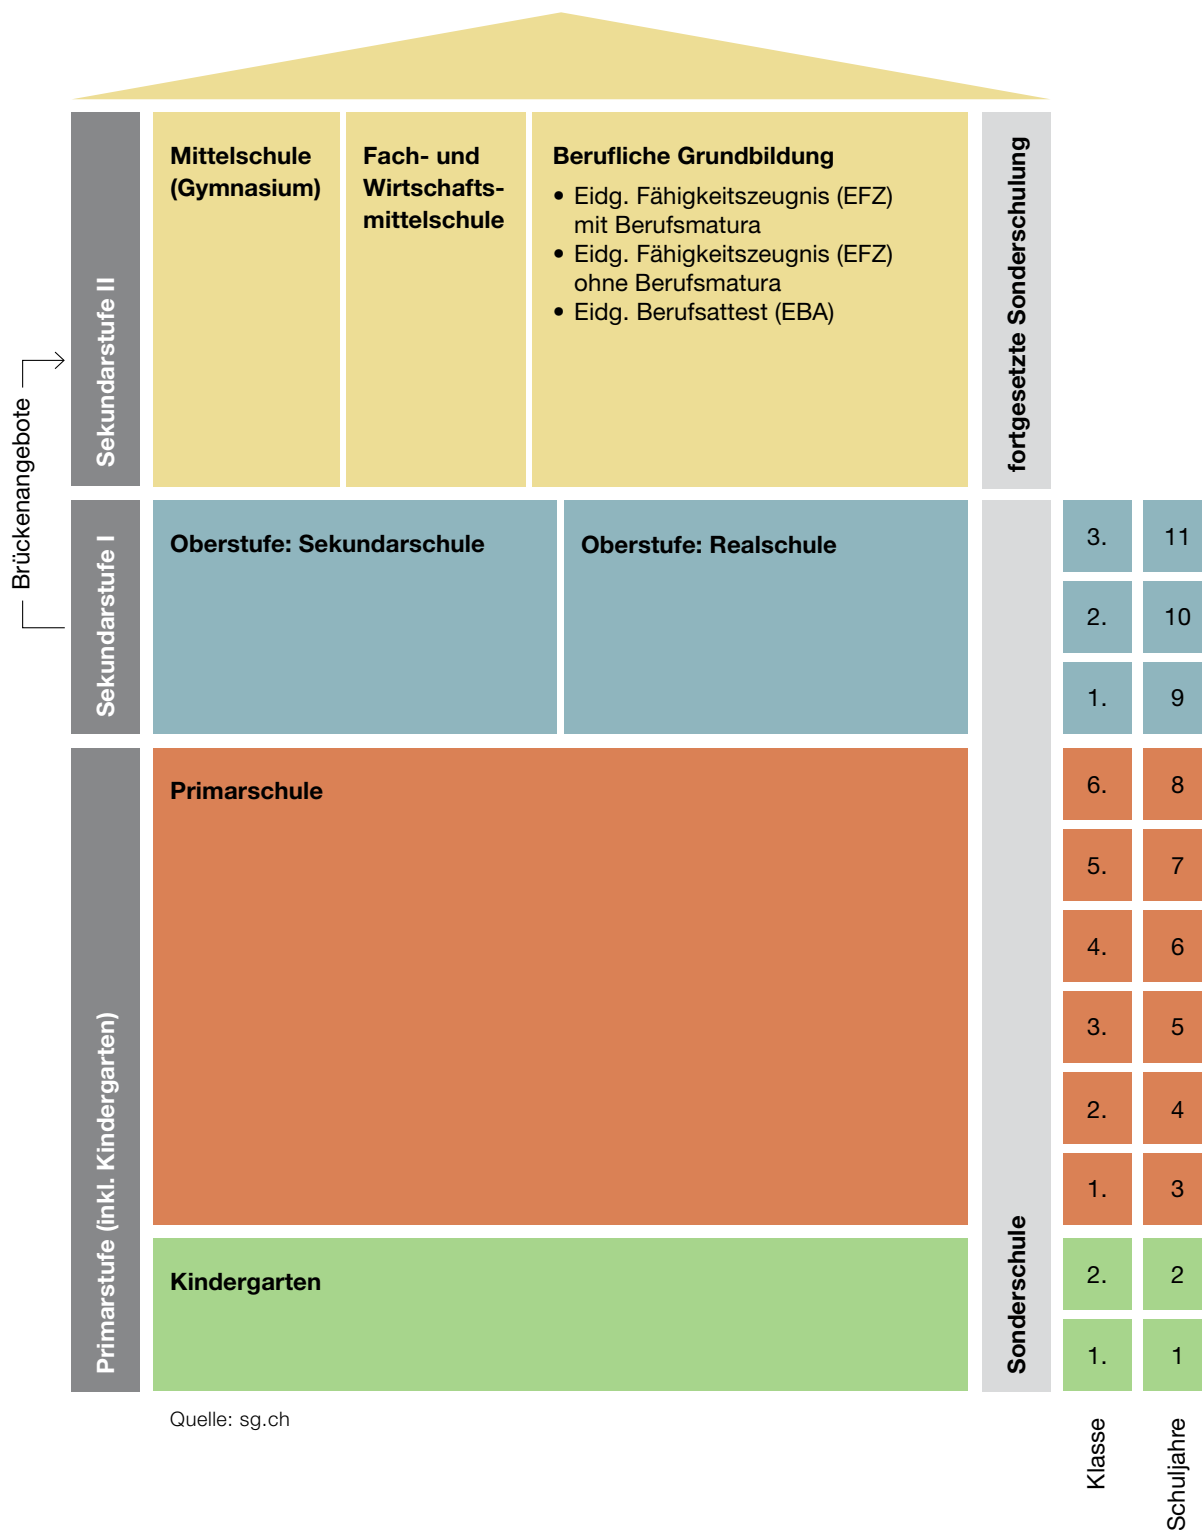

BILDUNGSSYSTEM SCHWEIZ

Bildung und Arbeit haben einen hohen Stellenwert in der Schweiz.